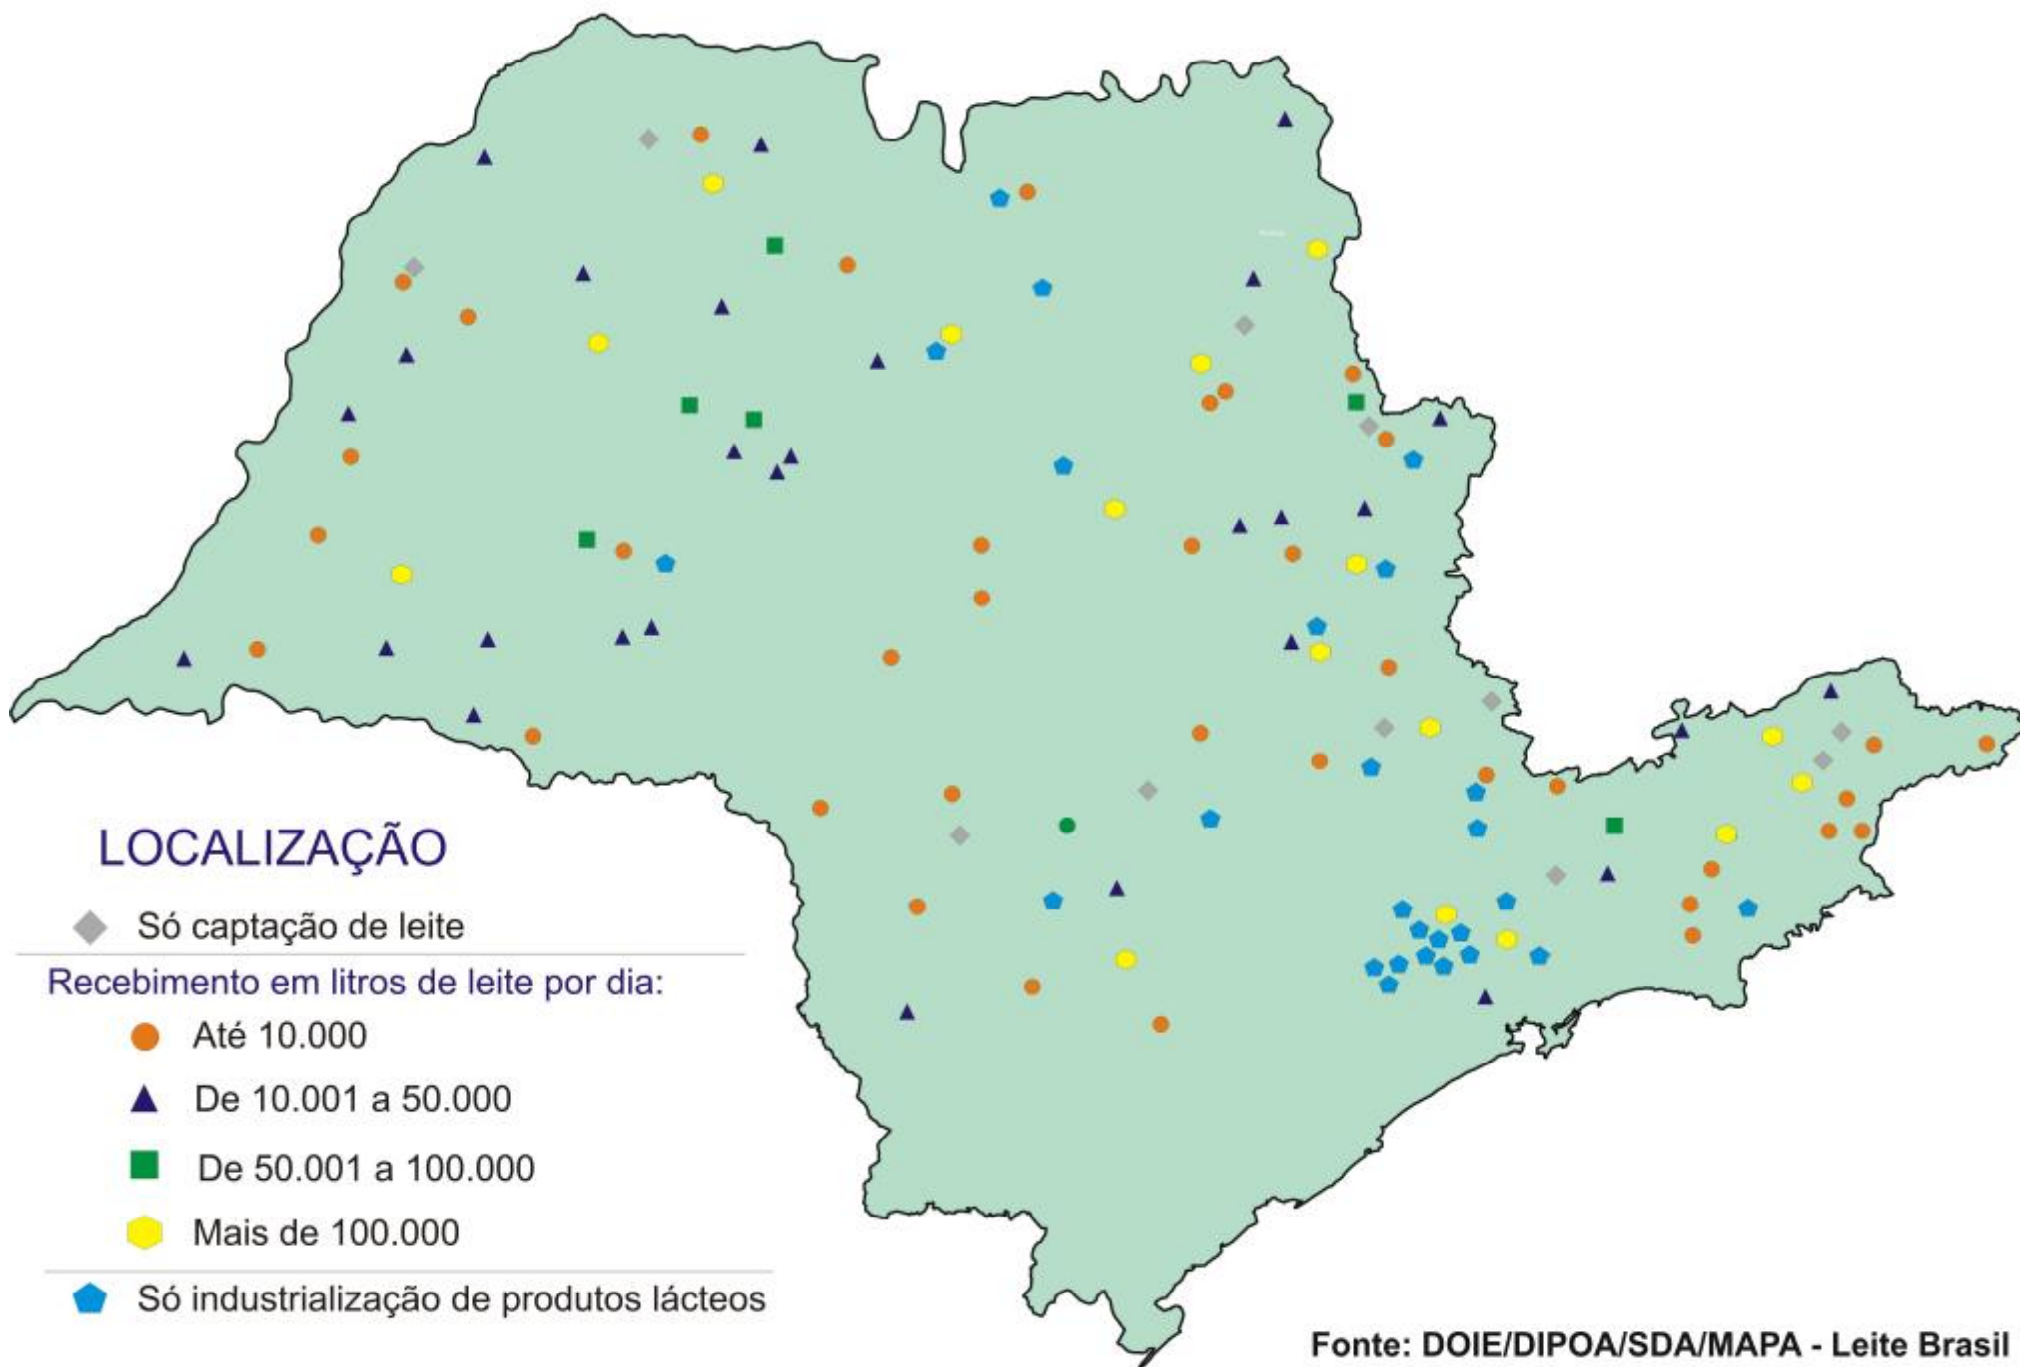

Produtores de Leite no Estado de São Paulo

Fonte: DOIE/DIPOA/SDA/MAPA - Leite Brasil
(gerado através do Estatcard - IBGE)

Empresas de Laticínios Paulistas (SISP)

Fonte: CDA/GDSA/CIPOA e LEITE BRASIL

Produção de Leite no Estado de São Paulo

Empresas de Laticínios Paulistas (SIF)

Fonte: DOIE/DIPOA/SDA/MAPA - Leite Brasil