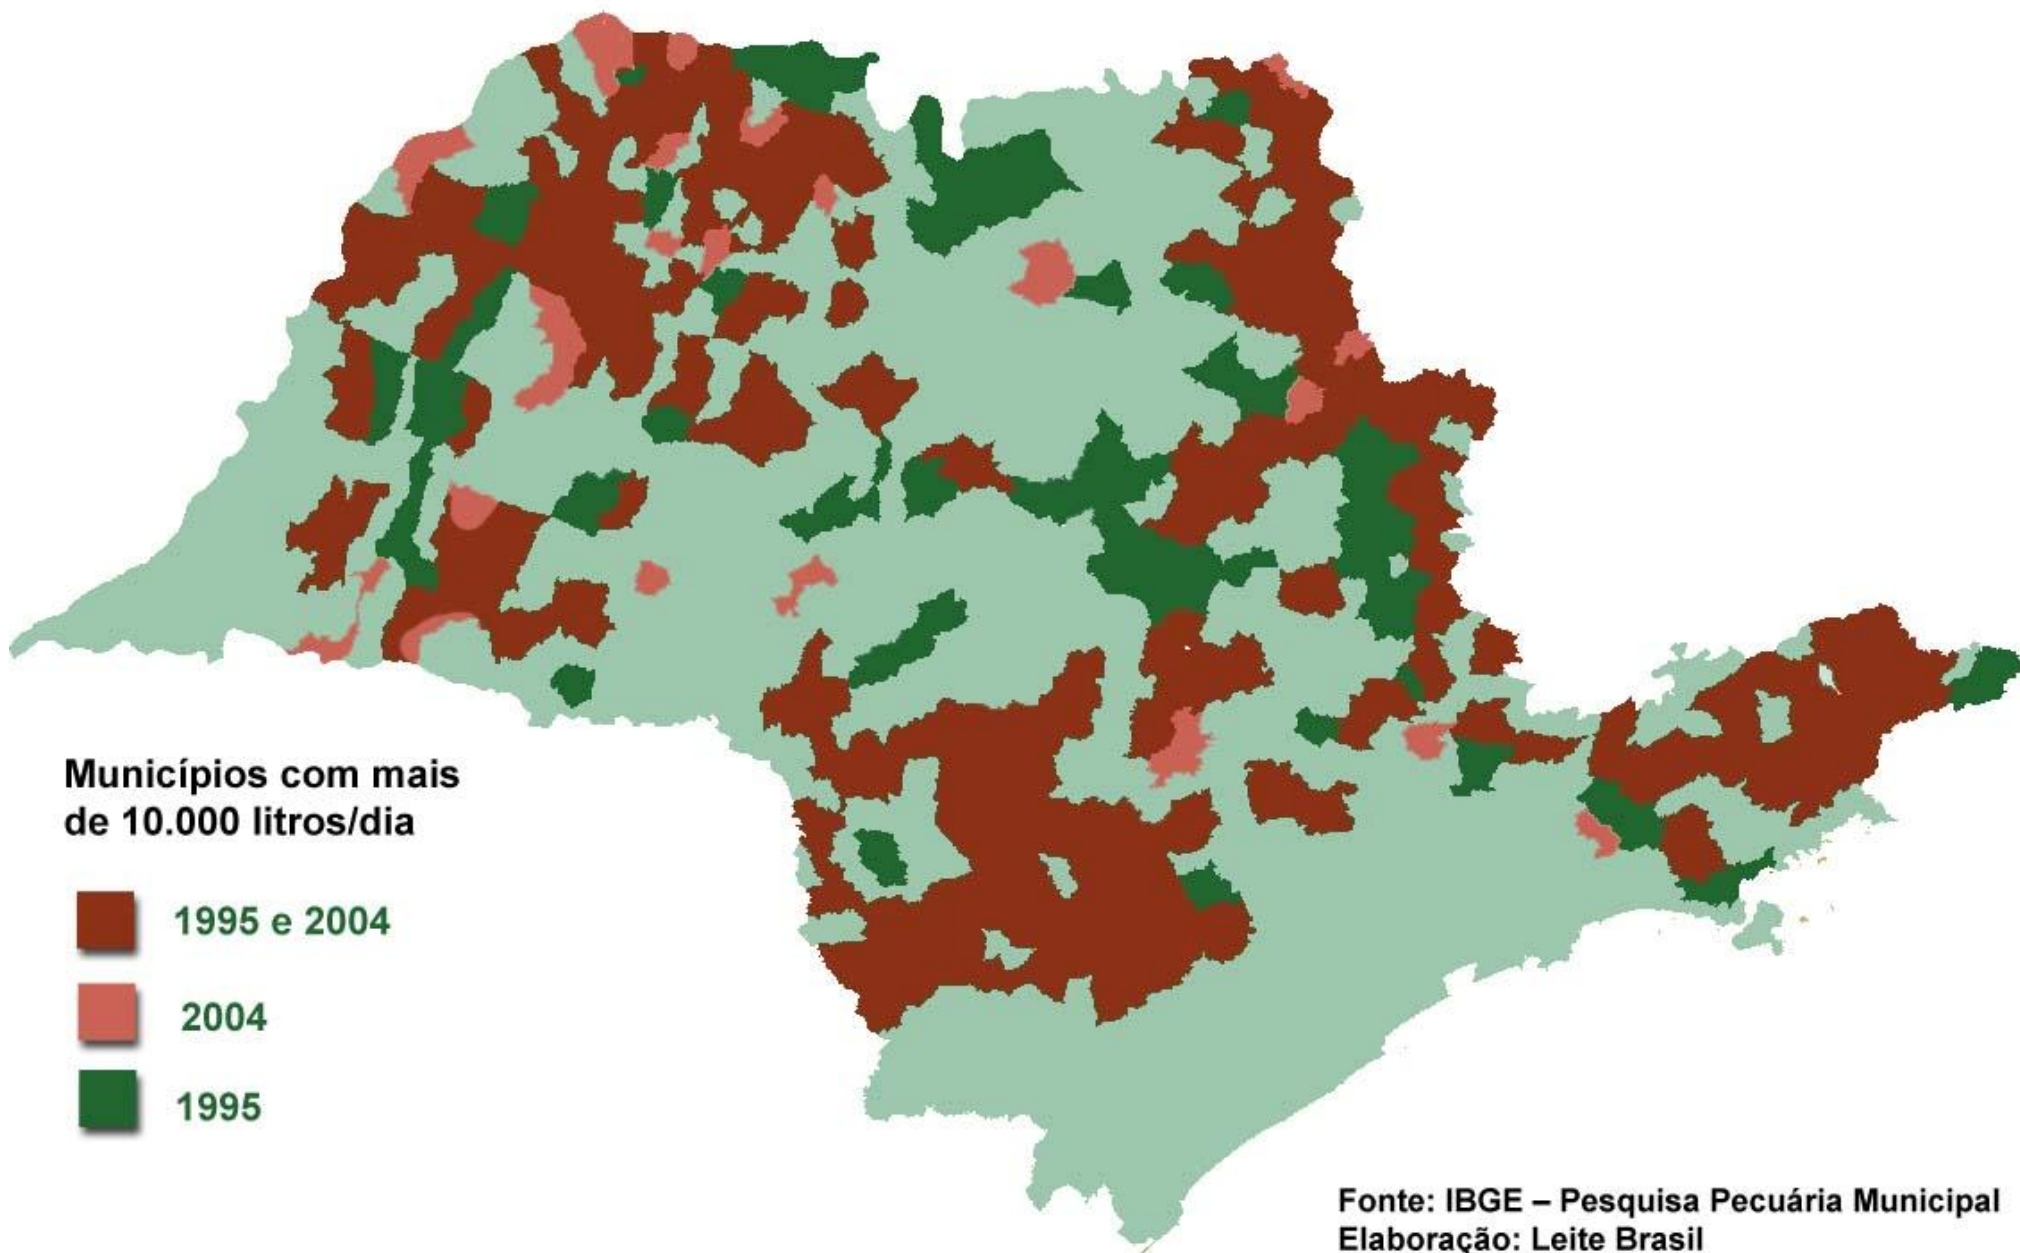

Produtores de Leite no Estado de São Paulo

Fonte: DOIE/DIPOA/SDA/MAPA - Leite Brasil
(gerado através do Estatcard - IBGE)

Empresas de Laticínios Paulistas (SISP)

Fonte: CDA/GDSA/CIPOA e LEITE BRASIL

Produção de Leite no Estado de São Paulo

Empresas de Laticínios Paulistas (SIF)

Fonte: DOIE/DIPOA/SDA/MAPA - Leite Brasil