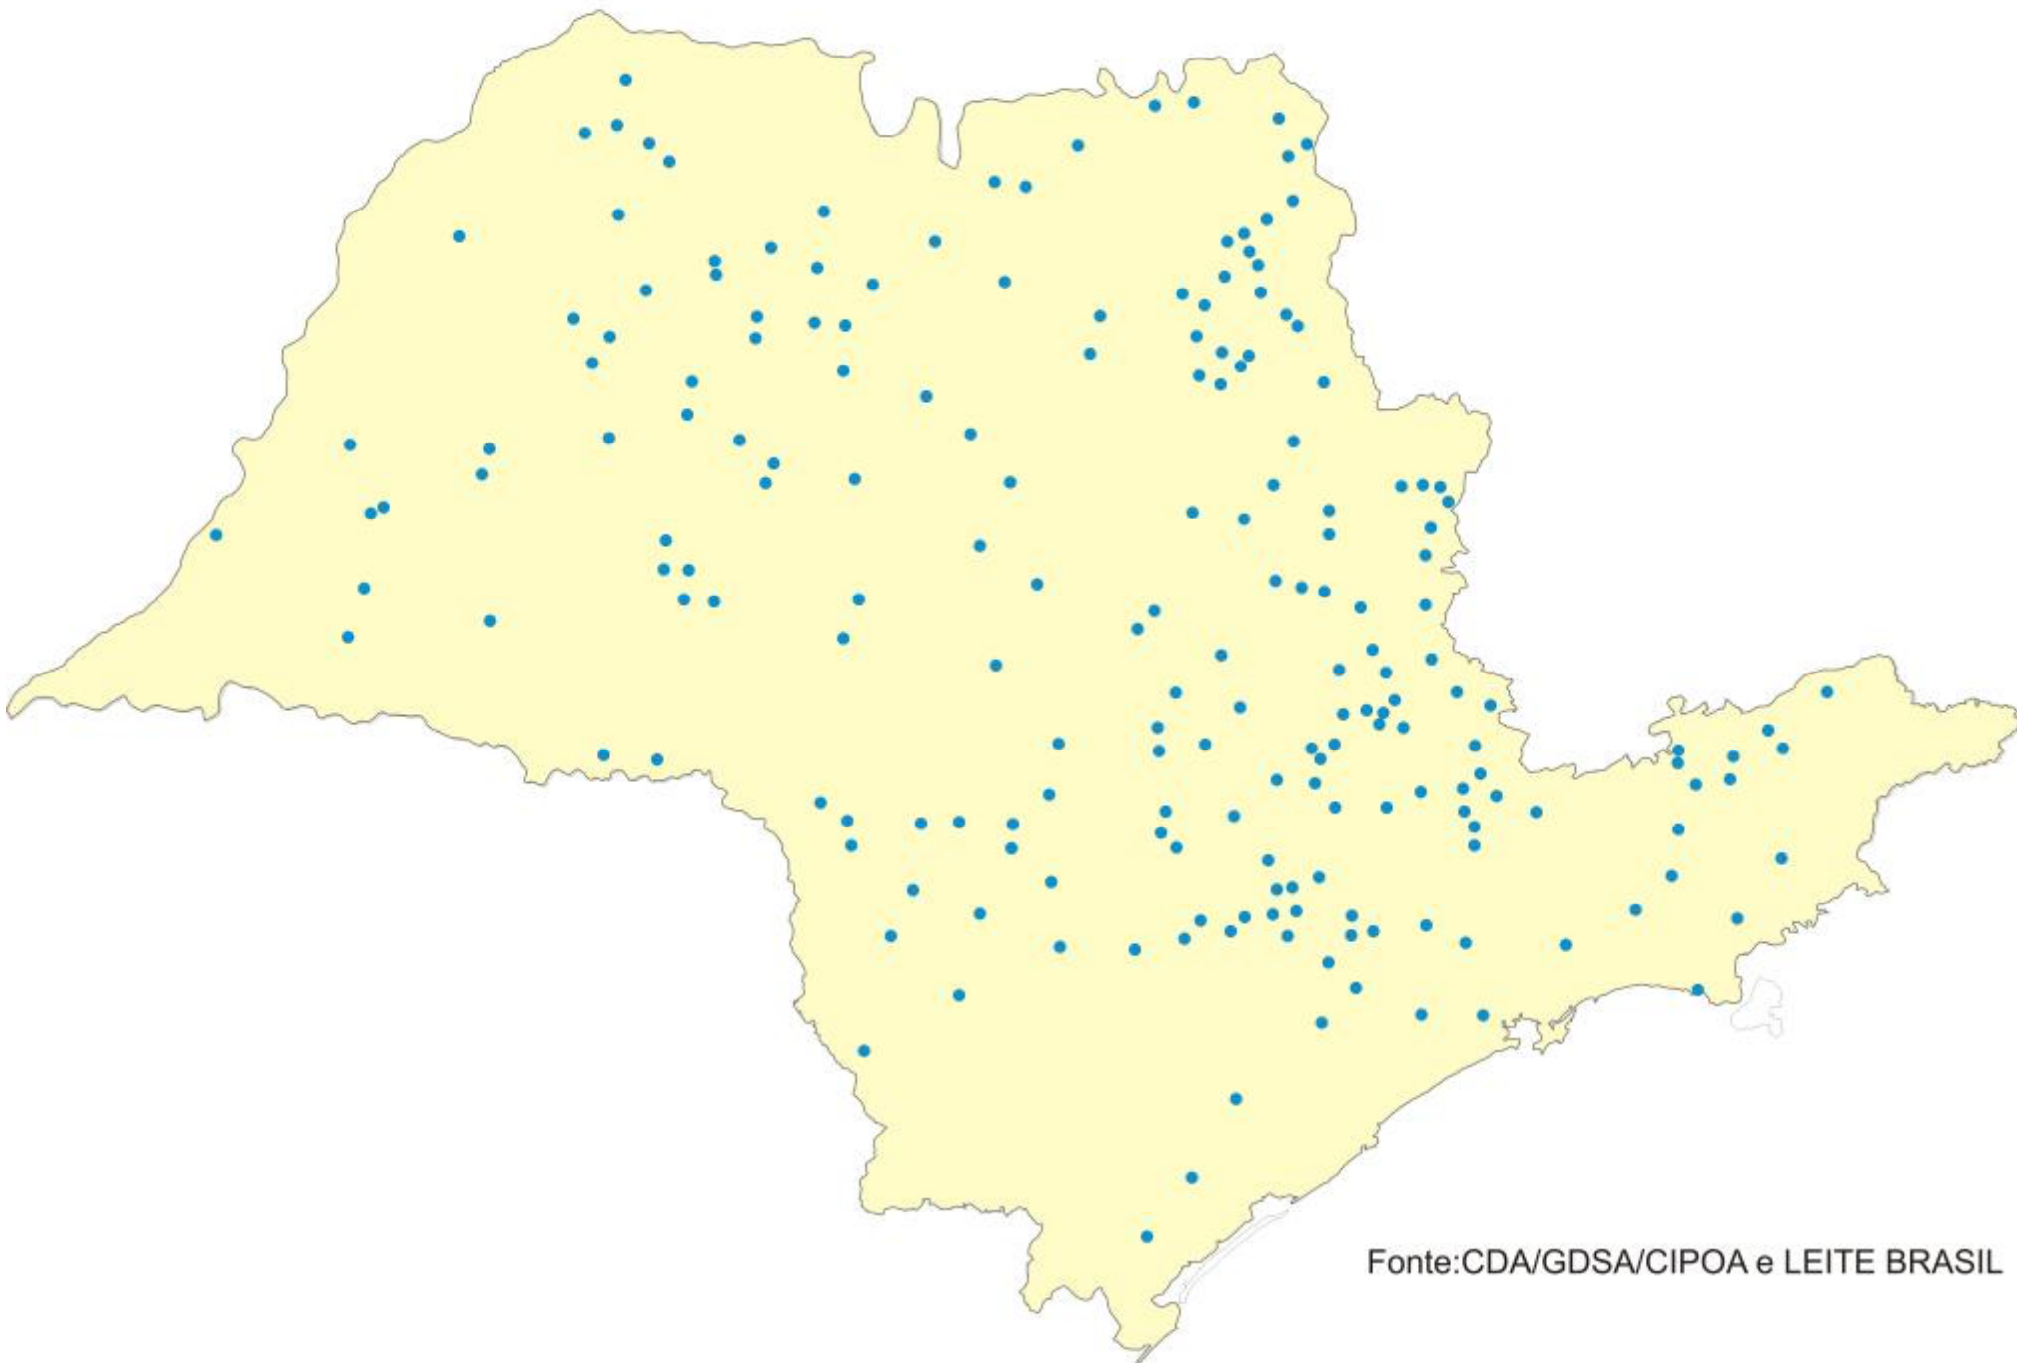

Produtores de Leite no Estado de São Paulo

Fonte: DOIE/DIPOA/SDA/MAPA - Leite Brasil
(gerado através do Estatcard - IBGE)

Empresas de Laticínios Paulistas (SISP)

Fonte: CDA/GDSA/CIPOA e LEITE BRASIL

Produção de Leite no Estado de São Paulo

Empresas de Laticínios Paulistas (SIF)

Fonte: DOIE/DIPOA/SDA/MAPA - Leite Brasil