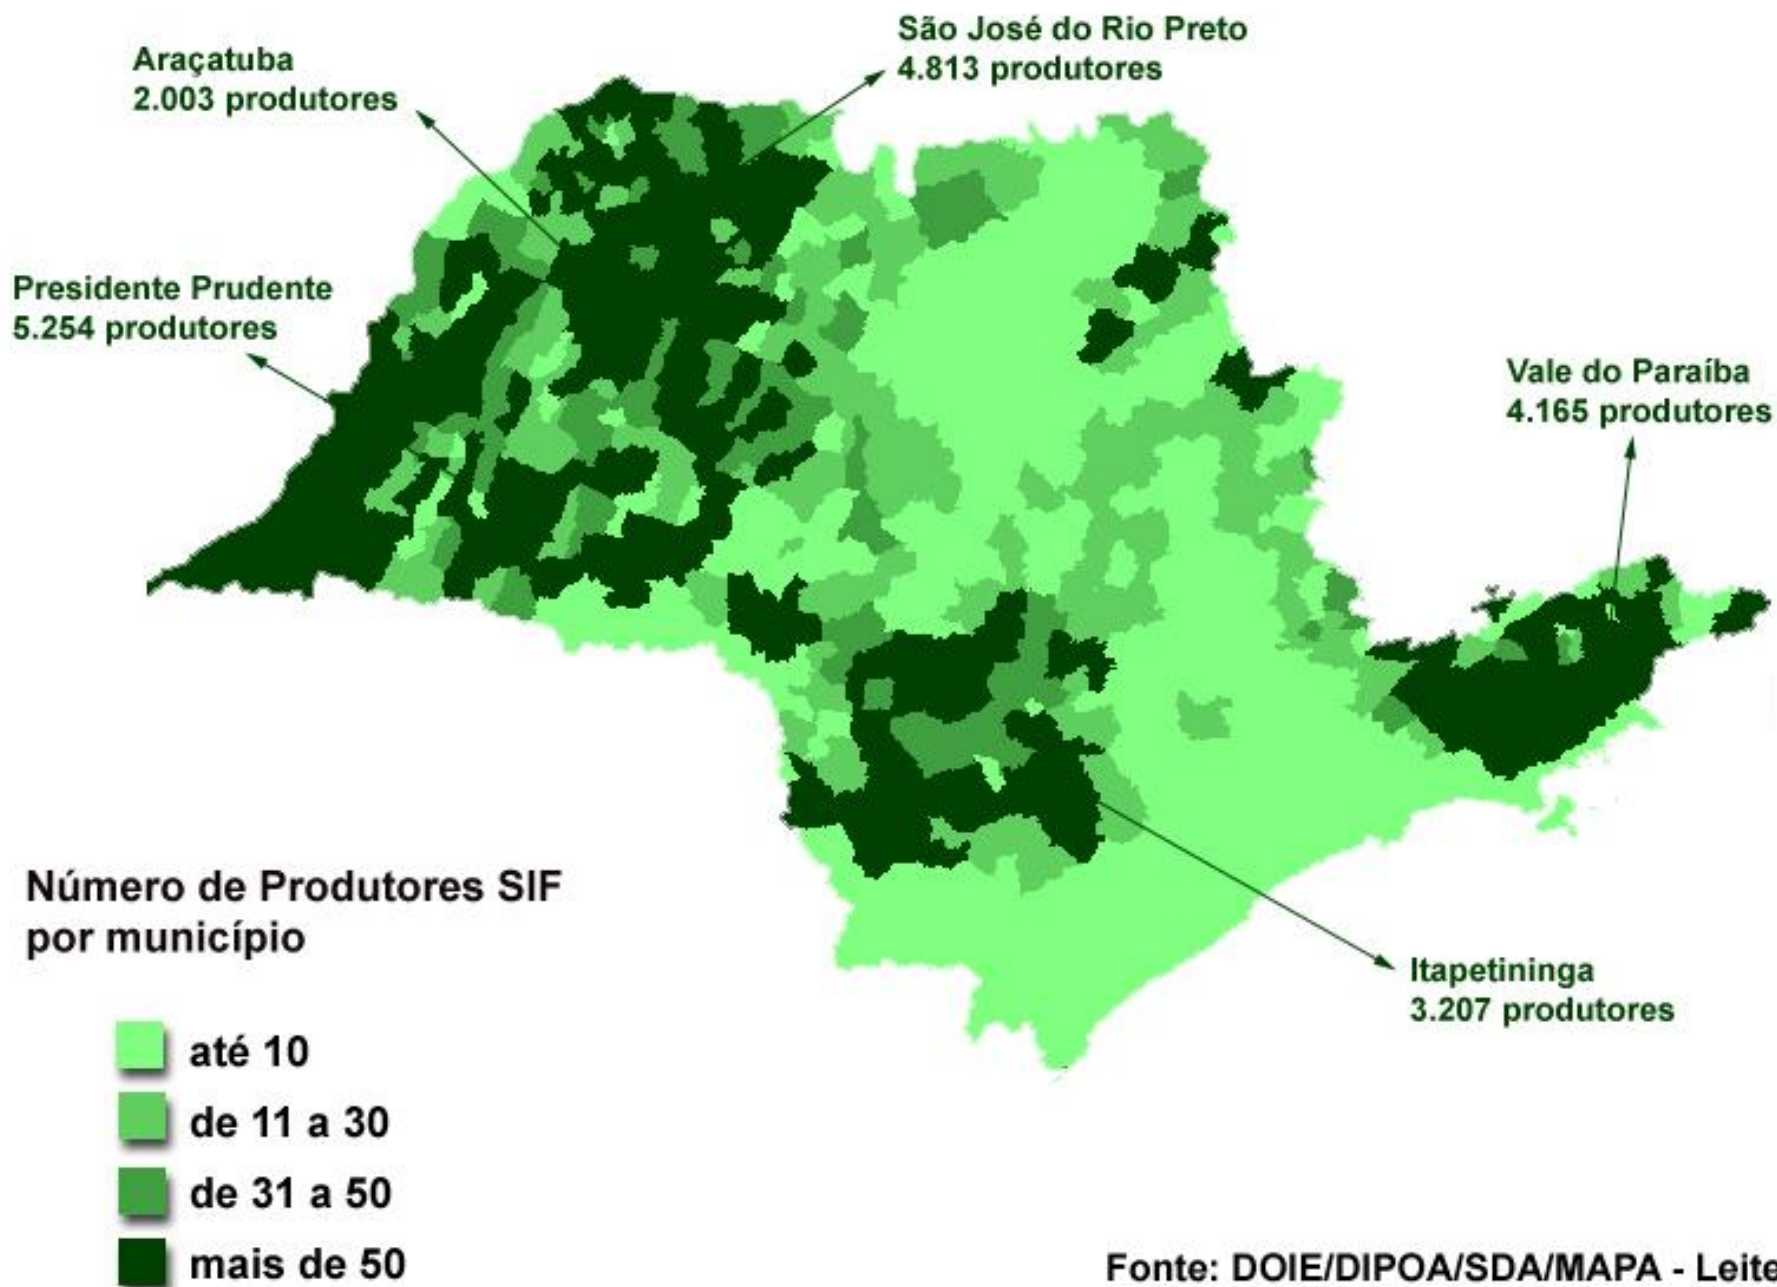

Produtores de Leite no Estado de São Paulo

Fonte: DOIE/DIPOA/SDA/MAPA - Leite Brasil
(gerado através do Estatcard - IBGE)

Empresas de Laticínios Paulistas (SISP)

Fonte: CDA/GDSA/CIPOA e LEITE BRASIL

Produção de Leite no Estado de São Paulo

Empresas de Laticínios Paulistas (SIF)

Fonte: DOIE/DIPOA/SDA/MAPA - Leite Brasil